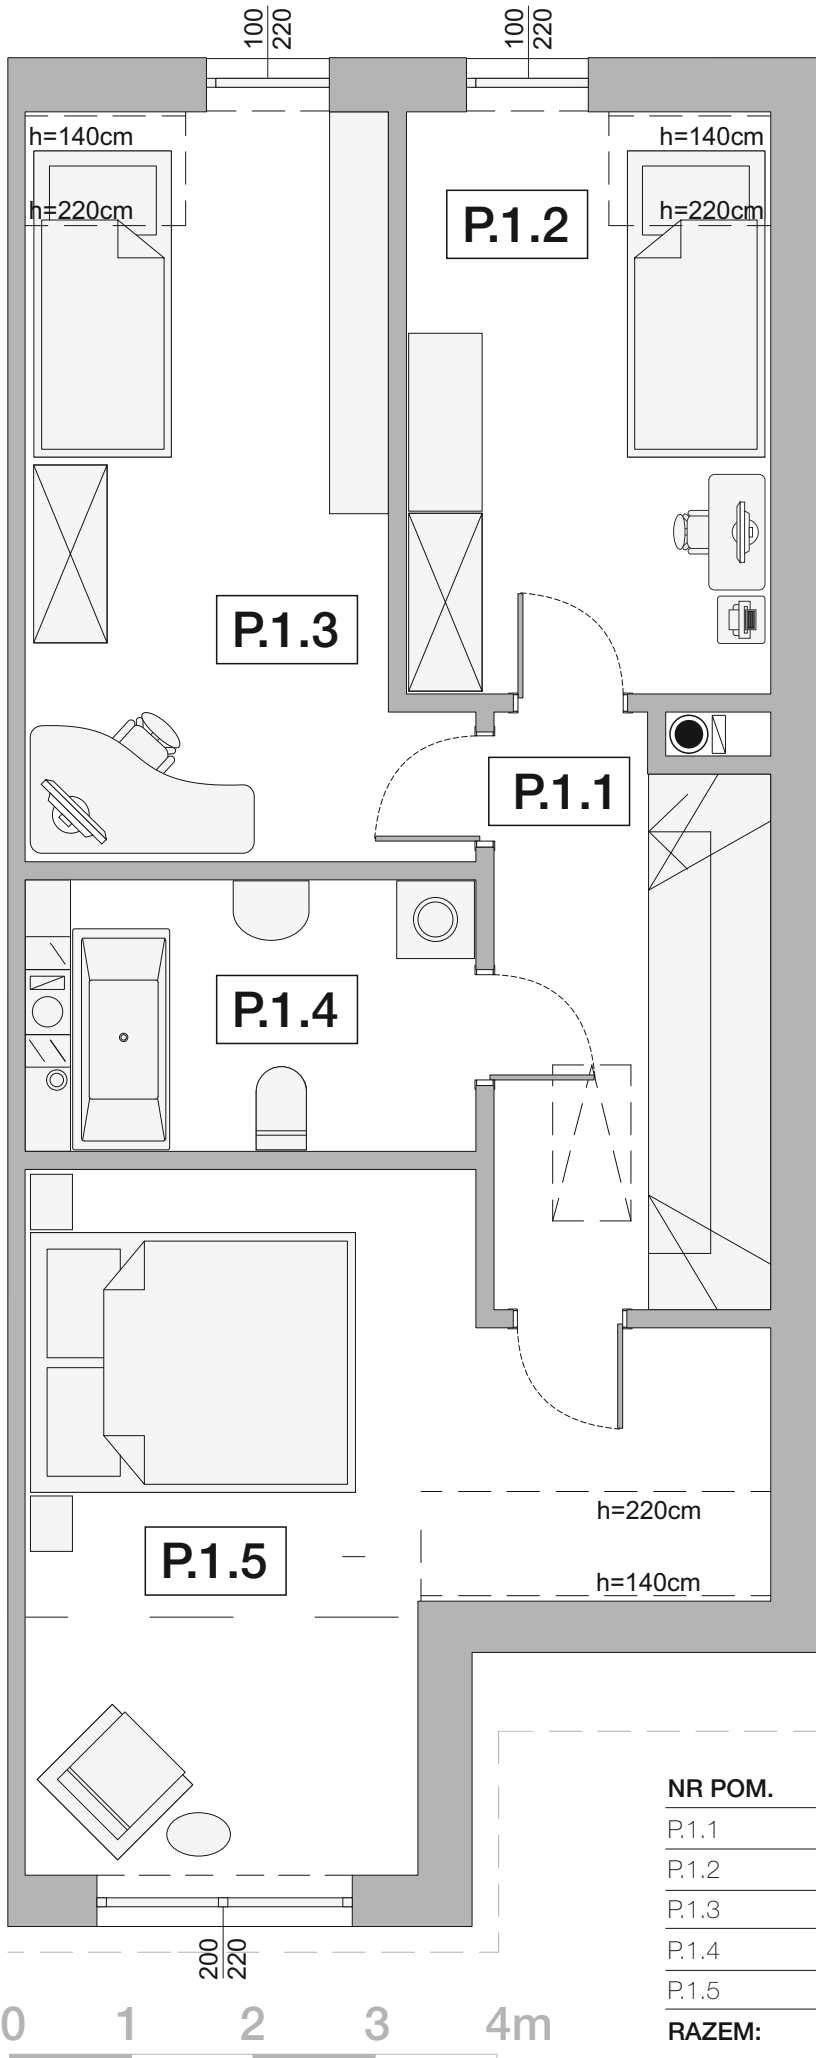

Stoneczne

OGRODY

RZUT PARTERU

segment prawy

powierzchnia: 64,55m²

NR POM.	NAZWA POMIESZCZENIA	POWIERZCHNIA
P.0.1	wiatrolap	5,00m ²
P.0.2	garaż	16,36m ²
P.0.3	korytarz	4,62m ²
P.0.4	toaleta	4,10m ²
P.0.5	salon z aneksem kuchennym	34,47m ²
RAZEM:		64,55m²

Stoneczne

OGRODY

RZUT PIĘTRA

segment prawy

powierzchnia: 65,07m²

NR POM.	NAZWA POMIESZCZENIA	POWIERZCHNIA
P.1.1	korytarz + schody	9,27m ²
P.1.2	pokój	11,91m ²
P.1.3	pokój	16,22m ²
P.1.4	łazienka	6,39m ²
P.1.5	pokój	21,28m ²
RAZEM:		65,07m²