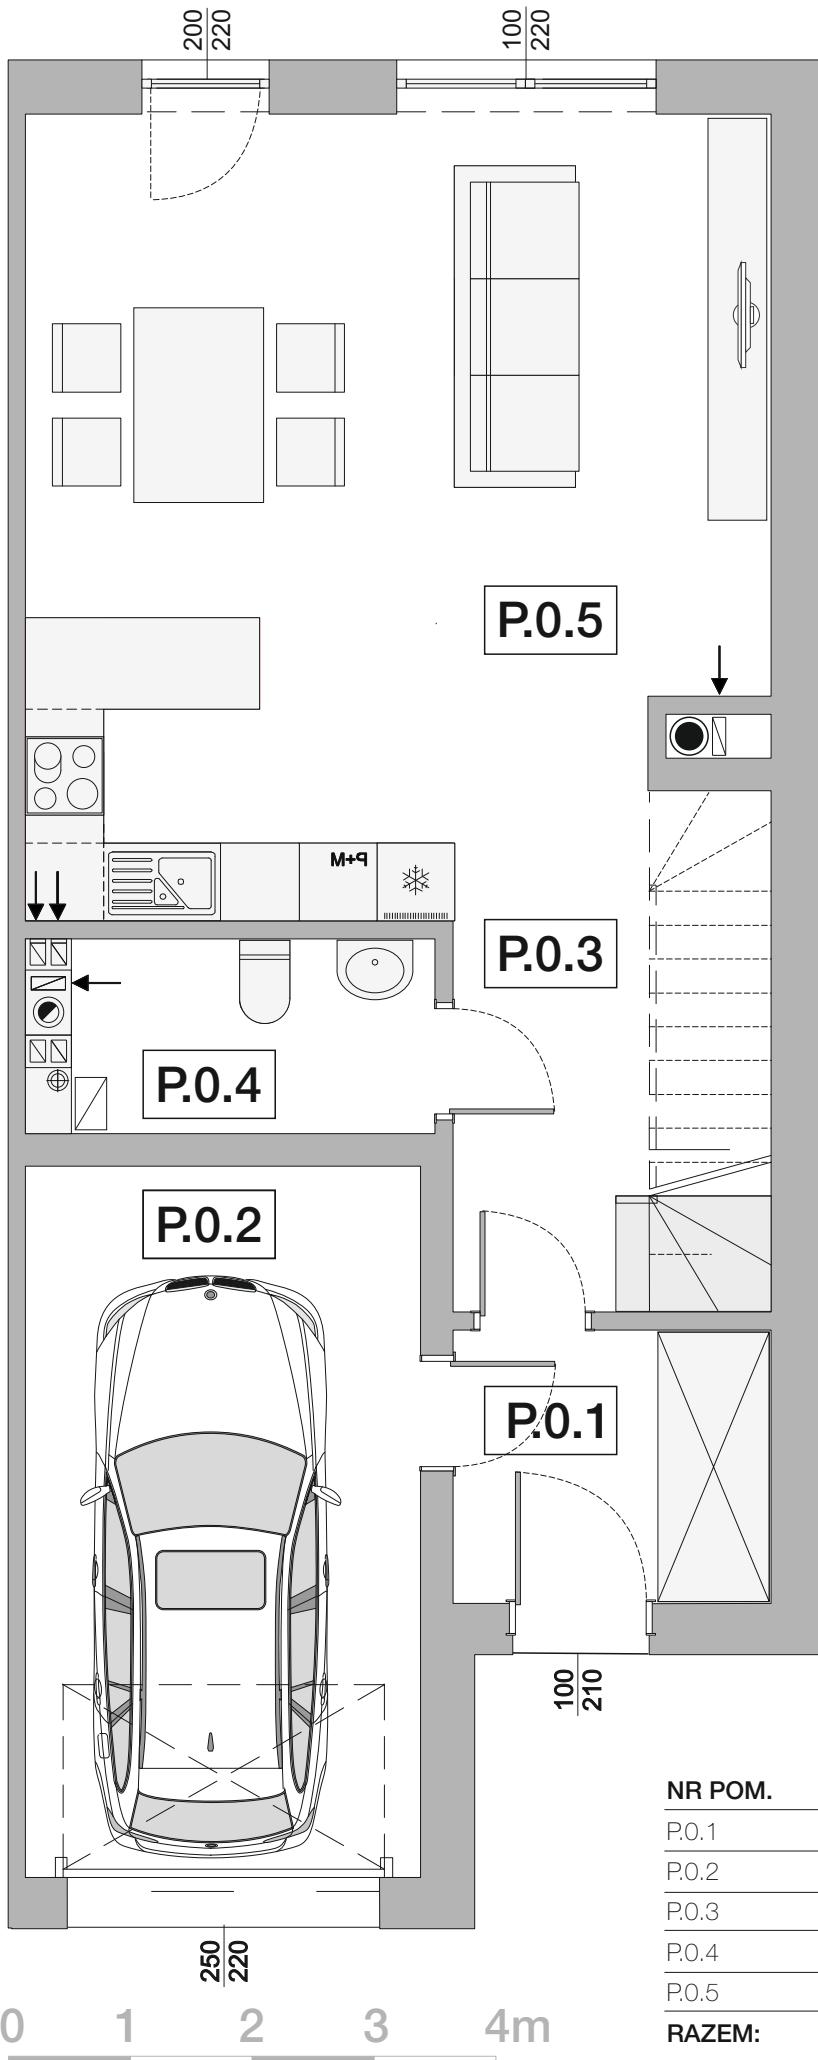

Stoneczne

OGRODY

RZUT PARTERU

segment prawy

powierzchnia: 64,55m²

NR POM.	NAZWA POMIESZCZENIA	POWIERZCHNIA
P.0.1	wiatrolap	5,00m ²
P.0.2	garaż	16,36m ²
P.0.3	korytarz	4,62m ²
P.0.4	toaleta	4,10m ²
P.0.5	salon z aneksem kuchennym	34,47m ²
RAZEM:		64,55m²

Stoneczne

OGRODY

RZUT PIĘTRA

segment prawy

powierzchnia: 65,07m²

NR POM.	NAZWA POMIESZCZENIA	POWIERZCHNIA
P.1.1	korytarz + schody	9,27m ²
P.1.2	pokój	11,91m ²
P.1.3	pokój	16,22m ²
P.1.4	łazienka	6,39m ²
P.1.5	pokój	21,28m ²
RAZEM:		65,07m²